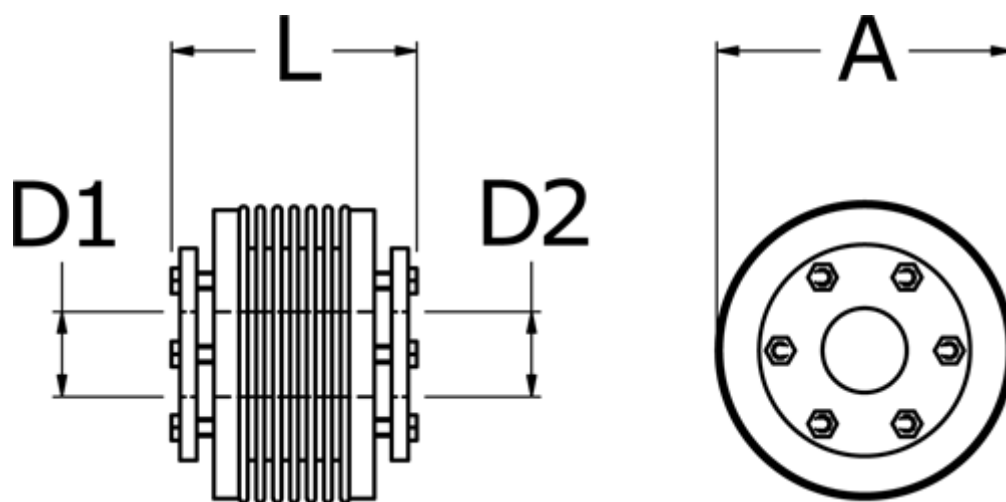

Varenummer: 3330505001013555  
Beskrivelse: Metalbælgkobling type 5 str.500  
Længde 101 mm, boring 35/55 mm

## Mål

A	= 122
D1	= 35
D2	= 55
L	= 101
Nom. moment NM (Tkn)	= 500